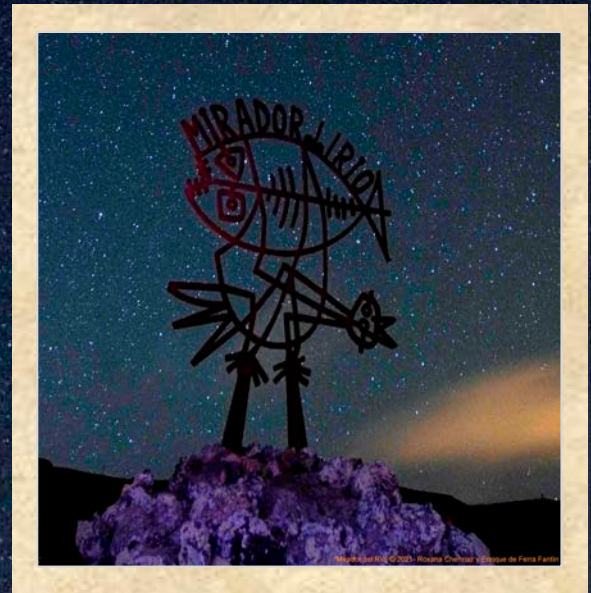

*Nacida
del
Mar*

Haría. Sala “El Aljibe”

25 de septiembre a
15 de octubre de 2021